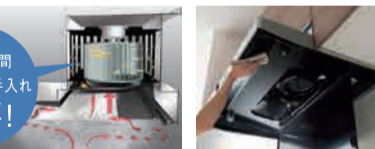

ご成約特典!! 下記商品をご成約のお客様

1 システムキッチン「ザ・クラッソ」
「スーパークリーンフード」
に無償グレードアップ!

お掃除
ラクラク!

10年間
ファンのお手入れ
不要!

2 システムバス「サザナ(戸建用)」
「WY(マンション用)」

本体定価(税抜)価格から
10万円(値引)プレゼント!

リフォーム
応援!

3 システムバス「シンラ(戸建用・マンション用)」

本体定価(税抜)価格から
7万円(値引)プレゼント!